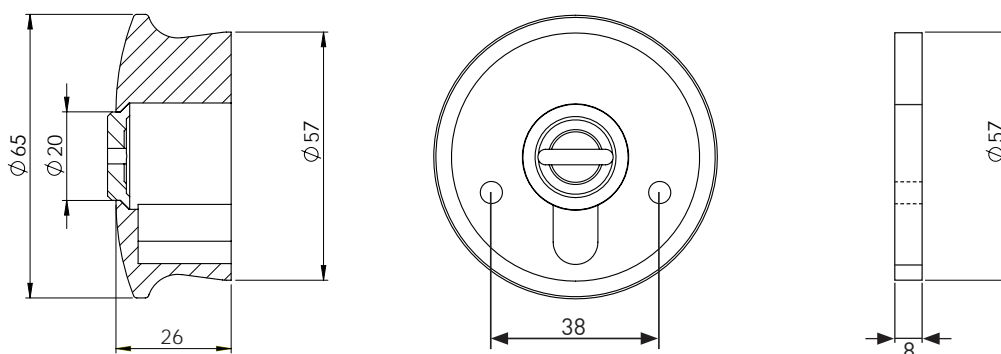

**Garnituur getrap**, Ansa combirozet getrap rond, rozetmaat 65-57x26/8mm, PC met kerntrek, rvs, deurdikte 38-54mm

**Garnituur vlak**, Ansa combirozet vlak rond, rozetmaat 65-57x26/8mm, PC met kerntrek, rvs, deurdikte 38-54mm