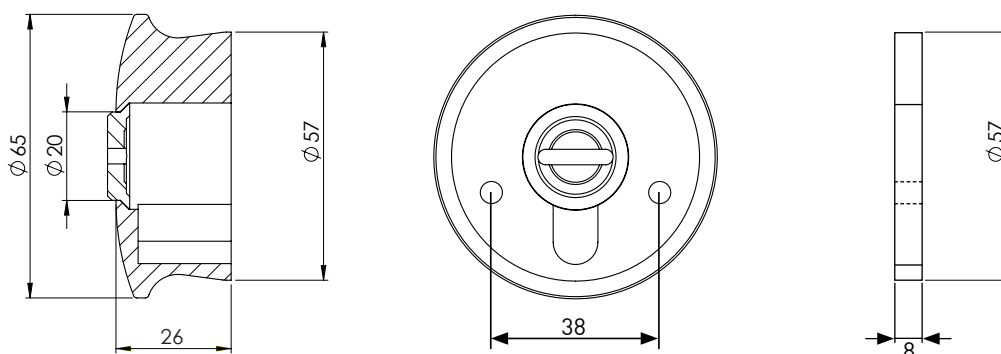

Een rozet met twee functies: Cilinderrozet met kerntrek  
Deurknop

Optimale veiligheid door kerntrekvoorziening – SKG\*\*\*

Hoge esthetische waarde in RVS 304 kwaliteit

**Garnituur getrapt**, Ansa combirozet getrapt rond, rozetmaat 65-57x26/8mm, PC met kerntrek, rvs, deurdikte 38-54mm

**Garnituur vlak**, Ansa combirozet vlak rond, rozetmaat 65-57x26/8mm, PC met kerntrek, rvs, deurdikte 38-54mm

Model	bestelnummer
AN56 VRRO2 65/57 PC GETR 21 45 LR	5010.117.001
AN56 VRRO2 62/56 PC VLAK 21 45 LR	5010.117.002