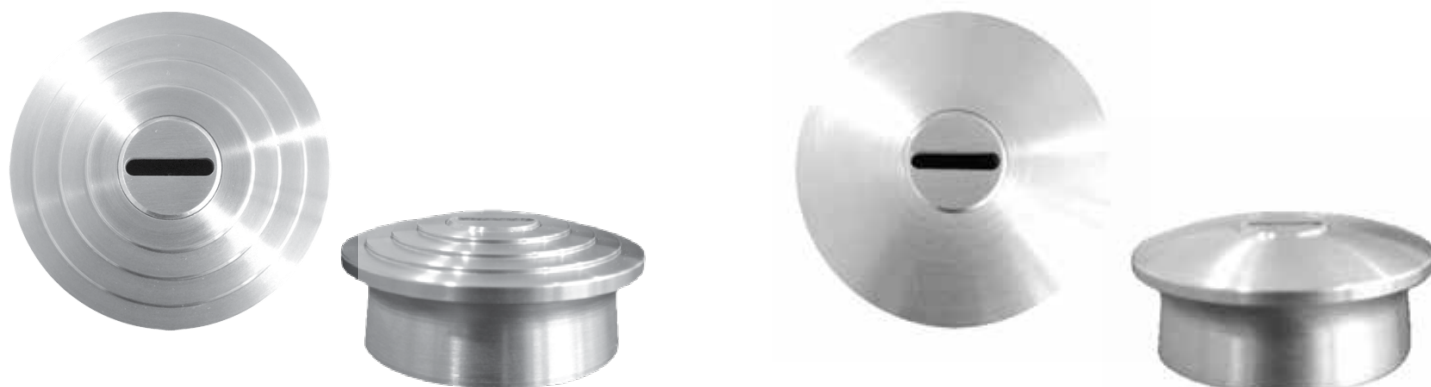

Een rozet met twee functies: Cilinderrozet met kerntrek  
Deurknop

Optimale veiligheid door kerntrekvoorziening – SKG\*\*\*

Hoge esthetische waarde in RVS 304 kwaliteit

**Garnituur getrapt**, Ansa combirozet getrapt rond, rozetmaat 65-57x26/8mm, PC met kerntrek, rvs, deurdikte 38-54mm